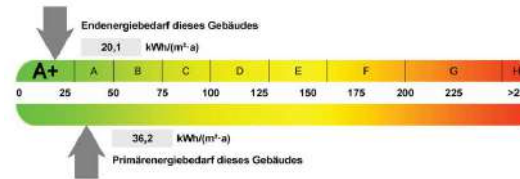

Grundlegende Daten

- ❖ Bruttogebäudefläche (DIN277): ca. 70,35 m²
- ❖ Wandaufbau: 14 cm + 10 cm + 8 cm (Kiefer – Vollholz + Hanfdämmung ohne synthetische Binfaser + Kiefer – Vollholz)
- ❖ Geringe Heizkosten, da nach neuestem Wärmeschutzstandard (GEG) entwickelt
Energieeffizienzklasse: A+
- ❖ Individuelle Zusammenstellung:
Heizsystem, Ausstattung, Terrasse, Balkon, Carport, Badezuber (gratis bei Komplettpaket)
- ❖ 1.) DIY Aufbau mit Familie und Freunden
2.) DIY Aufbau mit Vorführmeister
3.) Koordinationsservice für die Gewerke und Netzbetreiber vor Ort
- ❖ Holzskelett: 29.800€ (inkl. MwSt)
Kompletter Waldo Baukasten: 68.500€ (inkl. MwSt)
Waldo Schlüsselfertig: ca. 150.000€ (inkl. MwSt)

Optische & Psychologische Wirkung

Wohlbefinden durch Wärme, Geborgenheit und Verbundenheit mit der Natur

Nachhaltig in die Zukunft

Kein Sondermüll für die nächste Generation

Vollholz & Hanf (32cm)

niedrigere Wärmeleitfähigkeit und höhere Speicherfähigkeit im Vergleich zu Stein und Beton

Strahlungsabschirmend

reduzierter Elektromog

Atmender Wandaufbau

diffusionsoffen & leimfrei keine schädlichen Ausdünstungen

Waldbaden in deinem Wohnzimmer

Die Naturia - Energieeffizienz

Gültig für das Modell Waldo (Wohnhaus) in Kombination mit einem Multiplitt-Klimagerät und einer Brauchwasserwärmepumpe