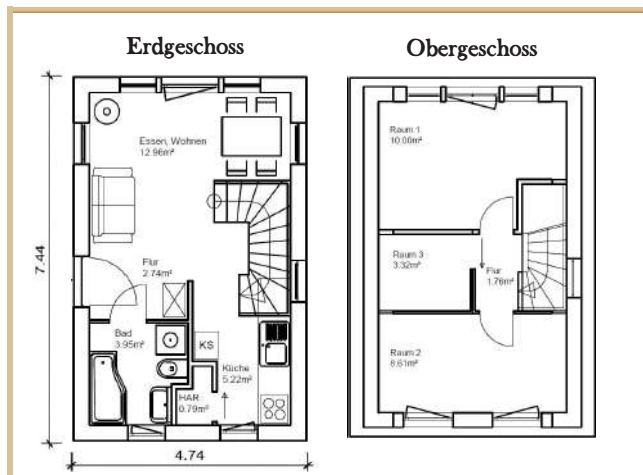

Grundlegende Daten

- ❖ Bruttogebäudefläche (DIN277): ca. 70,35 m²
- ❖ Wandaufbau: 14 cm + 10 cm + 8 cm (Kiefer – Vollholz + Hanfdämmung ohne synthetische Binfaser + Kiefer – Vollholz)
- ❖ Geringe Heizkosten, da nach neuestem Wärmeschutzstandard (GEG) entwickelt
Energieeffizienzklasse: A+
- ❖ Individuelle Zusammenstellung:
Heizsystem, Ausstattung, Terrasse, Balkon, Carport, Badezuber (gratis bei Komplettpaket)
- ❖ 1.) DIY Aufbau mit Familie und Freunden
2.) DIY Aufbau mit Vorführmeister
3.) Koordinationsservice für die Gewerke und Netzbetreiber vor Ort
- ❖ Holzskelett: 29.800€ (inkl. MwSt)
Kompletter Waldo Baukasten: 68.500€ (inkl. MwSt)
Waldo Schlüsselfertig: ca. 150.000€ (inkl. MwSt)